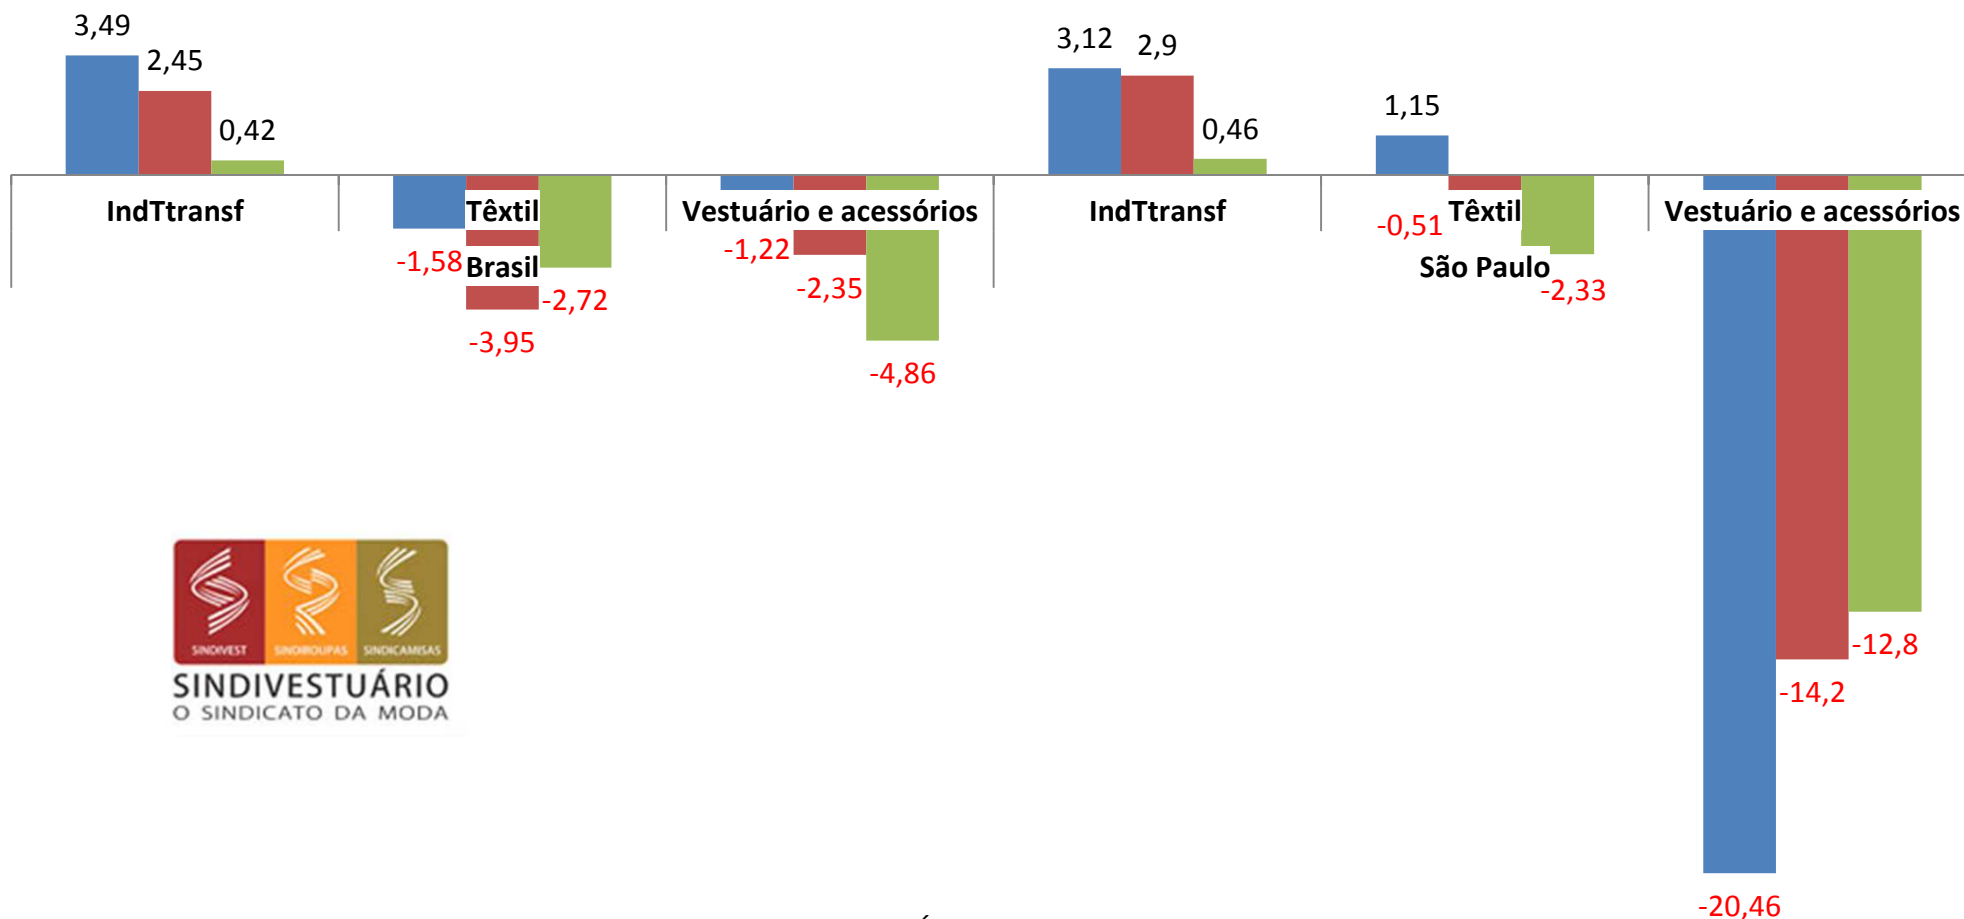

Produção Industrial Física - Volume - Brasil e São Paulo Mes de Junho/13

Fonte: IBGE-PIM-PF Regional

- Índice mensal (Base: igual mês do ano anterior = 100)
- Índice acumulado (Base: igual período do ano anterior = 100)
- Índice acumulado de 12 meses (Base: últimos 12 meses anteriores = 100)